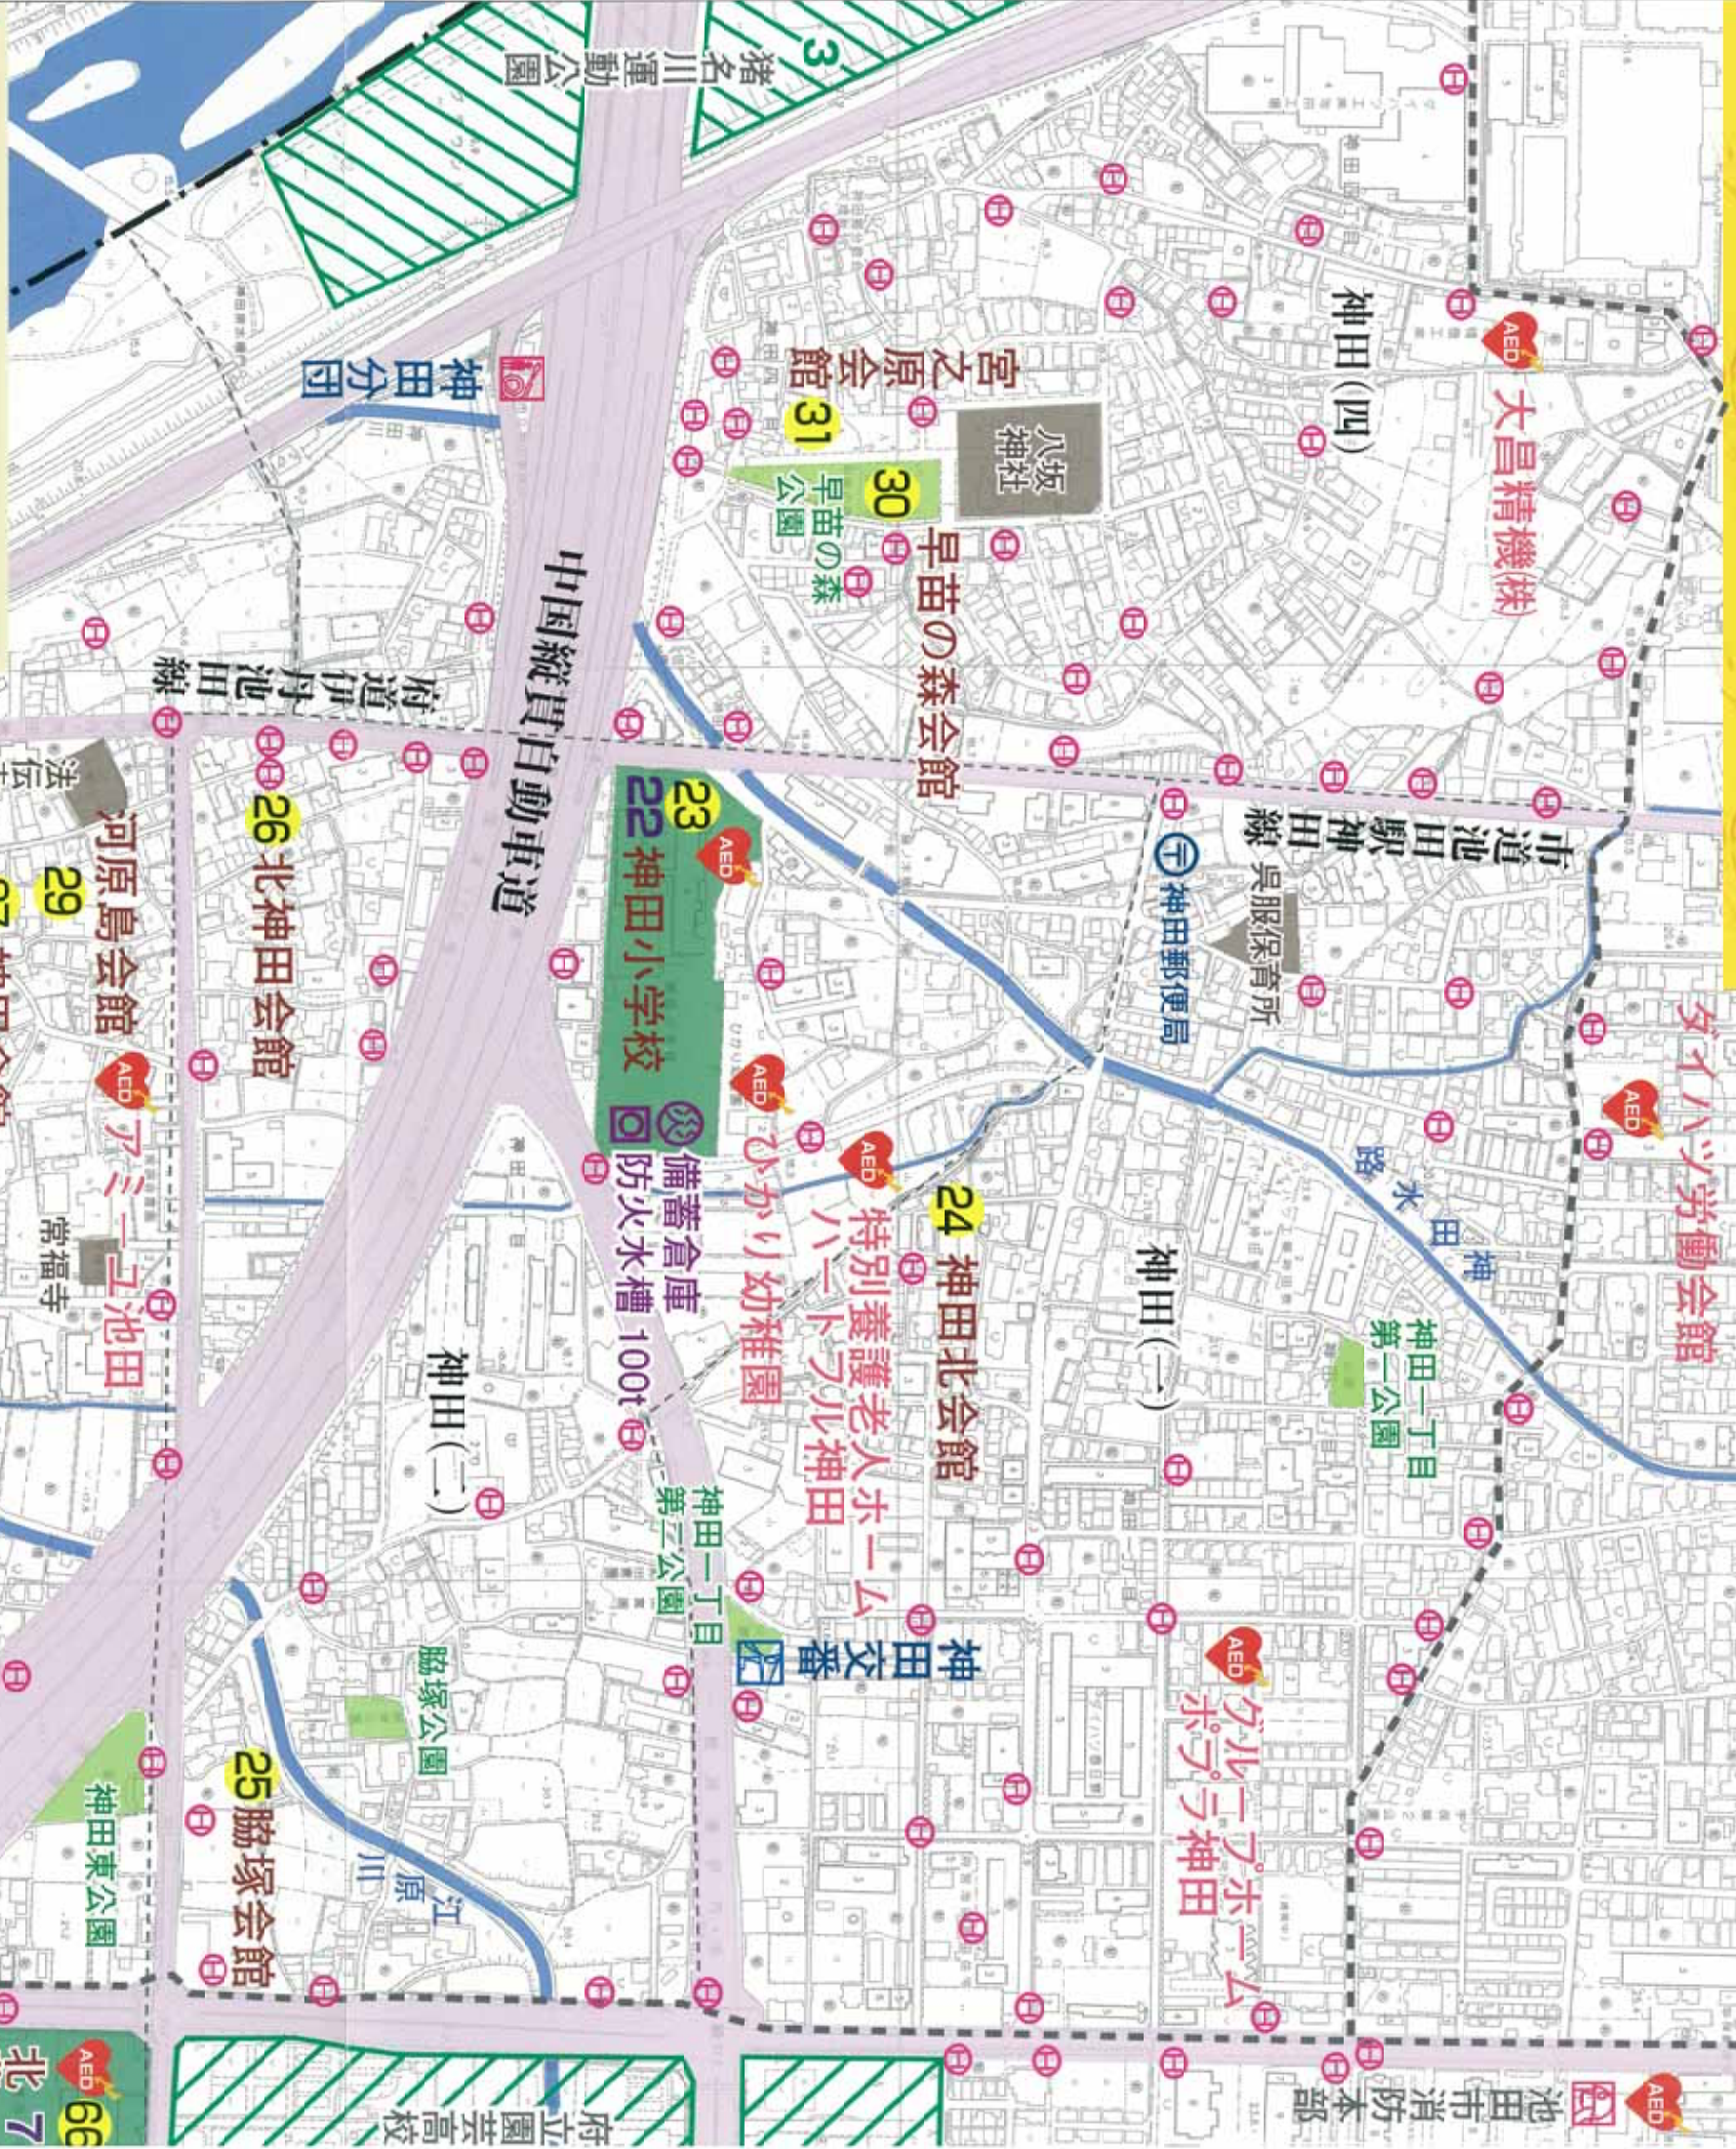

神田地区防災マップ

宇保会館 22

防災関連施設の一覧

避難施設 ★は管理人不在のため、危機管理課(754-6283)にご連絡ください

名	称	所在地	電話番号
22	宇保会館	宇保町5-17	752-9035
23	神田小学校	神田2丁目4-1	753-1060
24	神田北会館	神田1丁目28-27	751-9947
25	脇塚会館	神田2丁目18-32	751-5859
26	北神田会館	神田2丁目21-28	★
27	神田会館	神田3丁目5-6	752-9968
28	中之嶋会館	神田3丁目8-12	★
29	河原島会館	神田3丁目5-21	★
28	中之嶋会館	神田4丁目7-2	752-9887
30	早苗の森会館	神田4丁目10-10	★
31	宮之原会館	北豊島1丁目1-1	761-1563
66	北豊島中学校		

火災発生時の一時的な避難地

名	称	所在地
7	北豊島中学校	北豊島1丁目1-1
22	神田小学校	神田2丁目4-1

延焼火災時の安全確保のための避難地

名	称	所在地
3	猪名川運動公園	桃園1丁目、2丁目、神田4丁目
4	府立園芸高校周辺	八王子2丁目(運動場、実習地等)