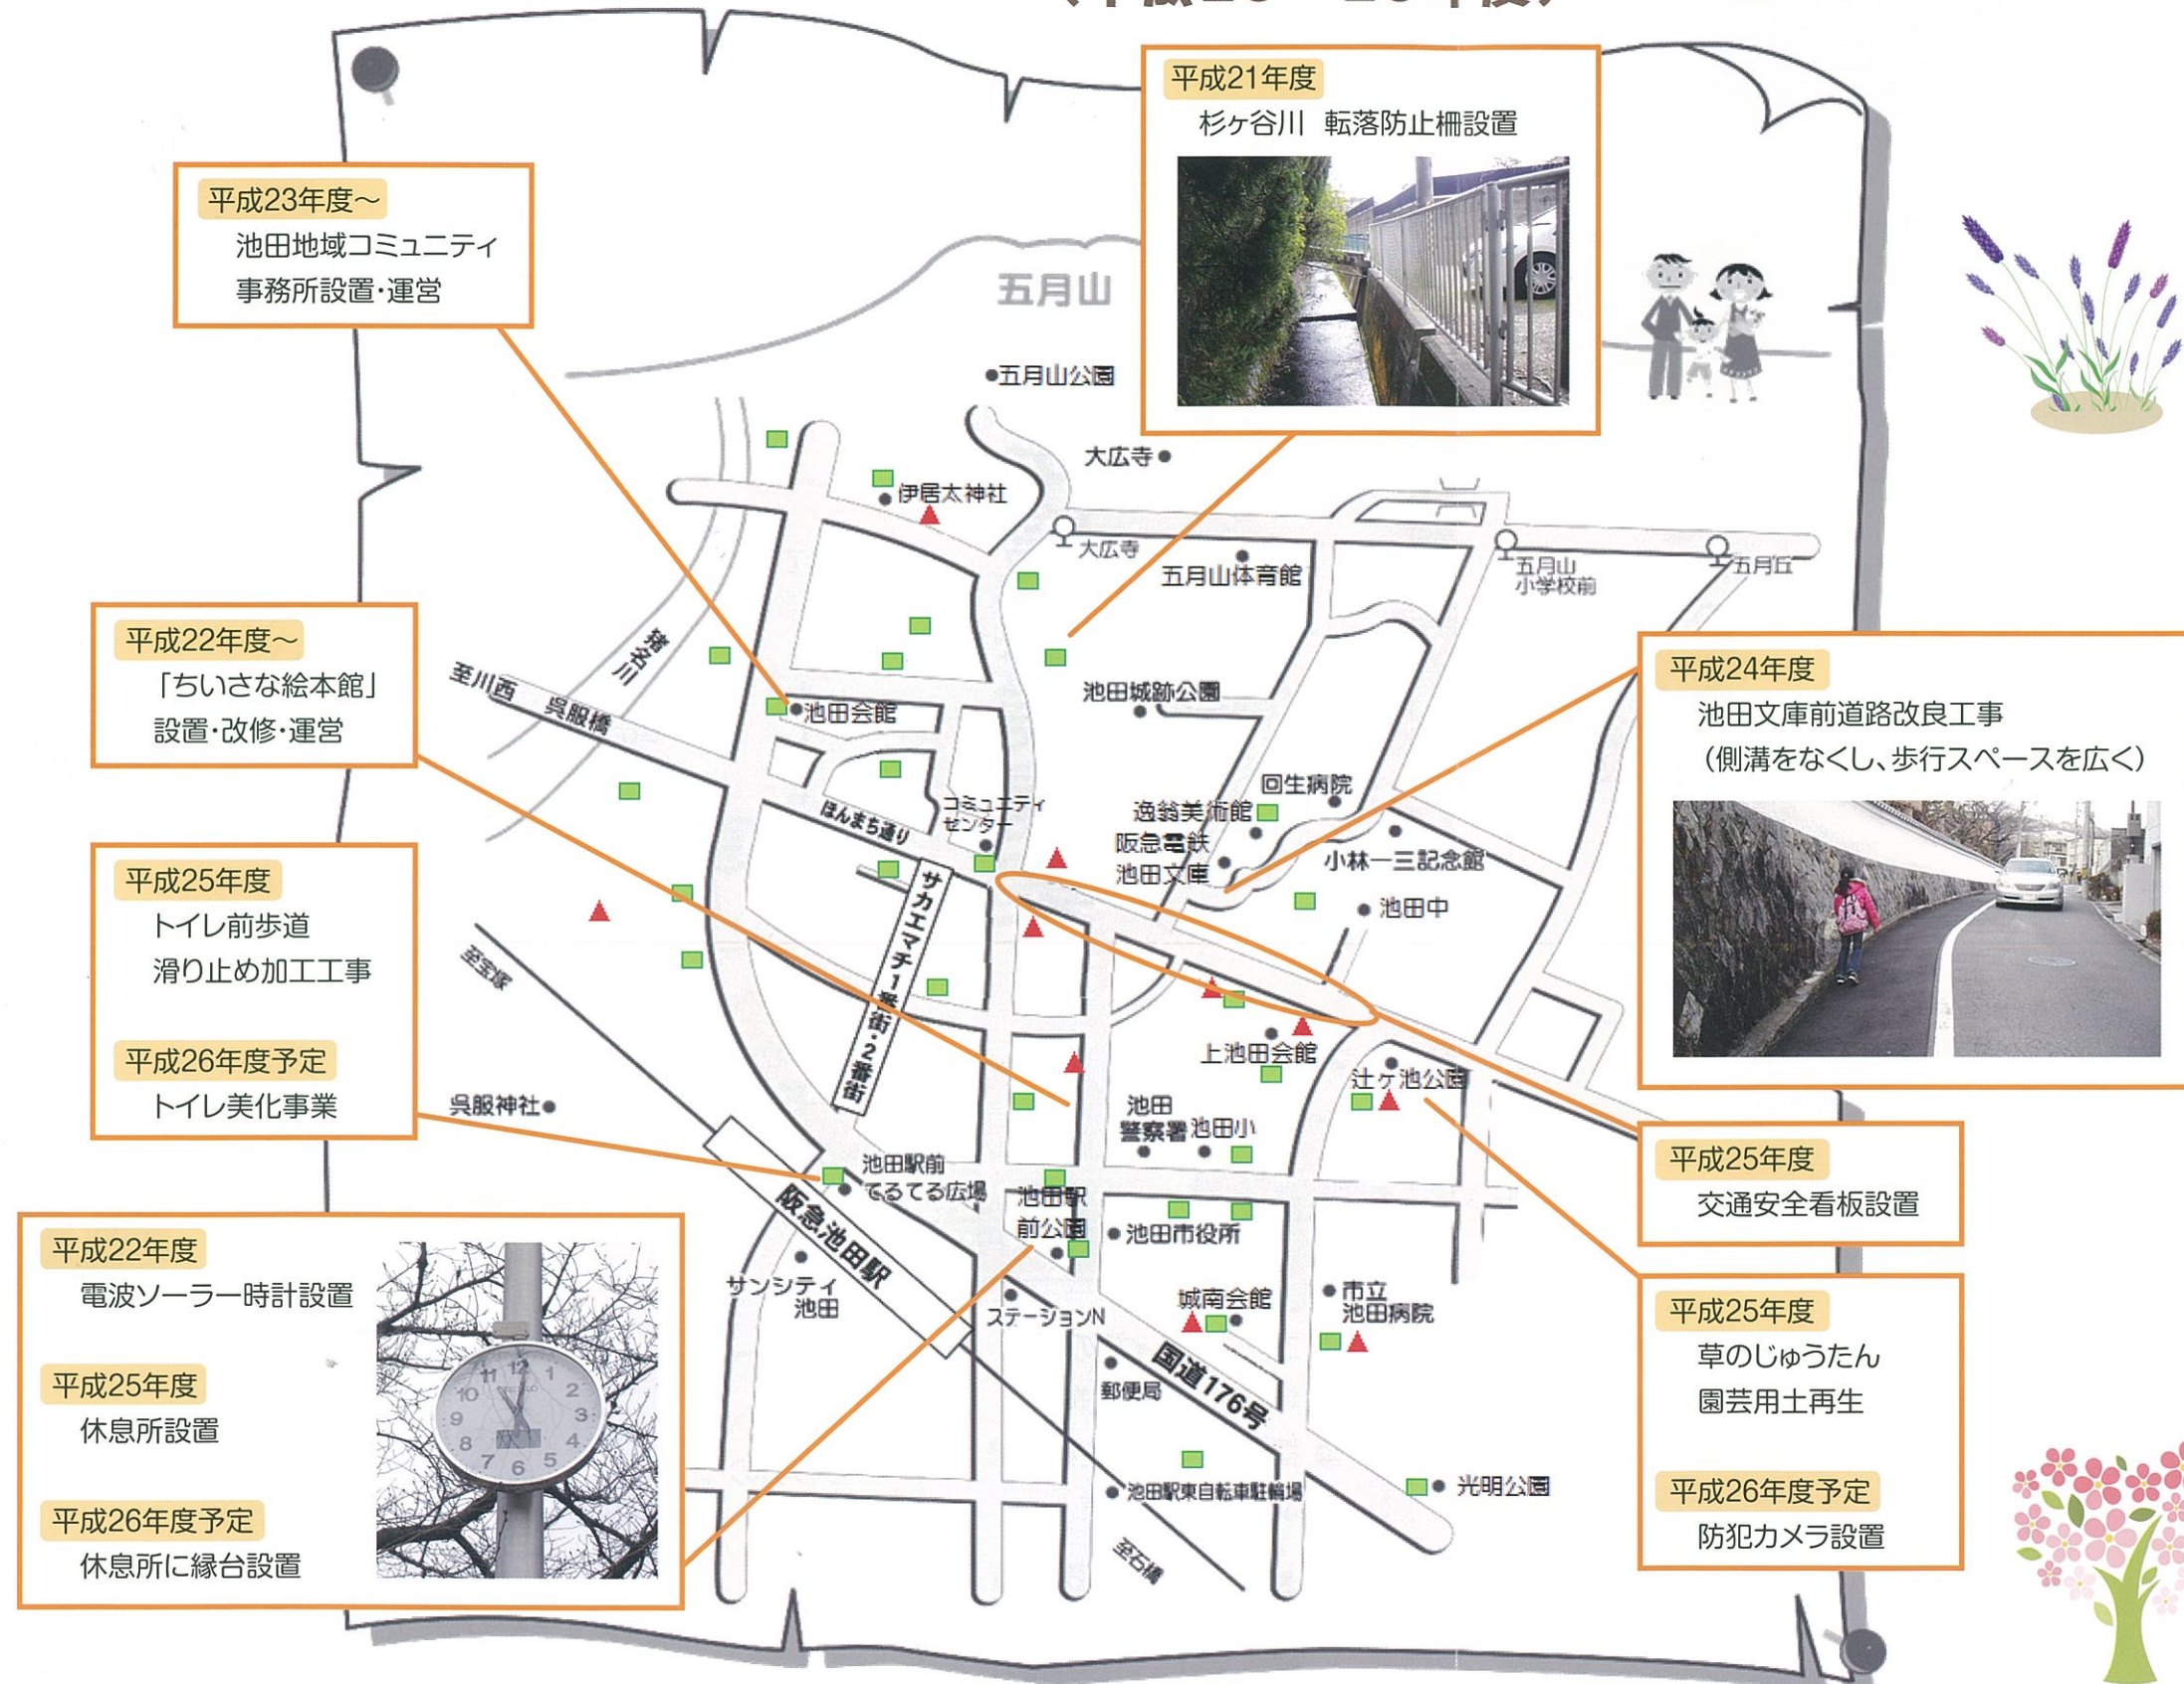

保存版

～ひと目でわかる6年間のまちづくり～

(平成20～25年度)

平成21年度
杉ヶ谷川 転落防止柵設置

平成24年度
池田文庫前道路改良工事
(側溝をなくし、歩行スペースを広く)

平成25年度
交通安全看板設置

平成25年度
草のじゅうたん
園芸用土再生

平成26年度予定
防犯カメラ設置

「自分たちのまちは自分たちでつくる」を合言葉に、平成19年度に発足した池田市の地域分権制度。この6年間池田小学校区でも「池田地域コミュニティ推進協議会」が住みよいまちにするため皆さんの様々な提案を行ってきました。少しずつ変わってきた町の姿をご覧ください。

地図に掲載したもの以外にも主にこんな事もしてきました

- コミュニティ紙発行 (H.20年度～)
- 地域回覧板作成と配付 (H.20年度)
- 防犯安全マップ作成 (H.21年度 池小体育館)
- 地域安全パトロール用電動自転車配置 (H.21年度 池小・池中・さくら幼稚園)
- 合同防災訓練 (H.22年度～ 池小)
- MTPフェスティバルの支援 (H.23年度～ 駅前公園 等)
- 市民レクリエーション大会の支援 (H.23年度～ 池小・池中)
- 福祉さくらまつりの支援 (H.24年度)
- 池田小備品支援 (H.25年度)

意見・会員 募集中!!

興味をお持ちの方はぜひ、ご参加を!!
詳しくは最後のページへ

■ → コミュニティが設置した掲示板   ▲ → 自主防災組織の倉庫(コミュニティによる設置支援)