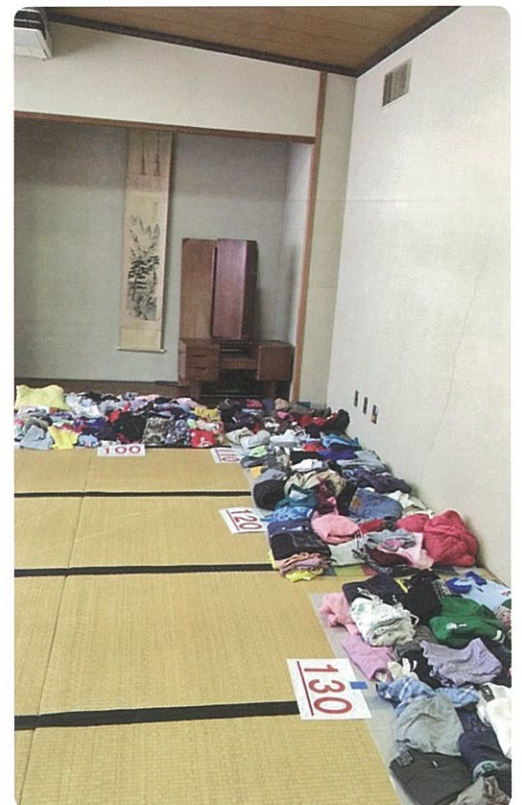

平成28年7月31日(日)くれは地域コミュニティ推進協議会のリユース活動事業として、子供服無料交換会を開催しました。サイズが合わなくなったベビー服・子供服を、不要になったご家庭からいただき、それを欲しい人へ持ち帰っていただくというイベントです。

たくさんの方から、持ち込み、持ち帰りもしていただいて、大盛況に終わりました。

平成29年度も夏頃開催予定ですので、小さいお子さんがいらっしゃるご家庭はぜひご利用いただけたらと思います。

詳細は、くれは地域の掲示板等のポスターにてお知らせ致します。