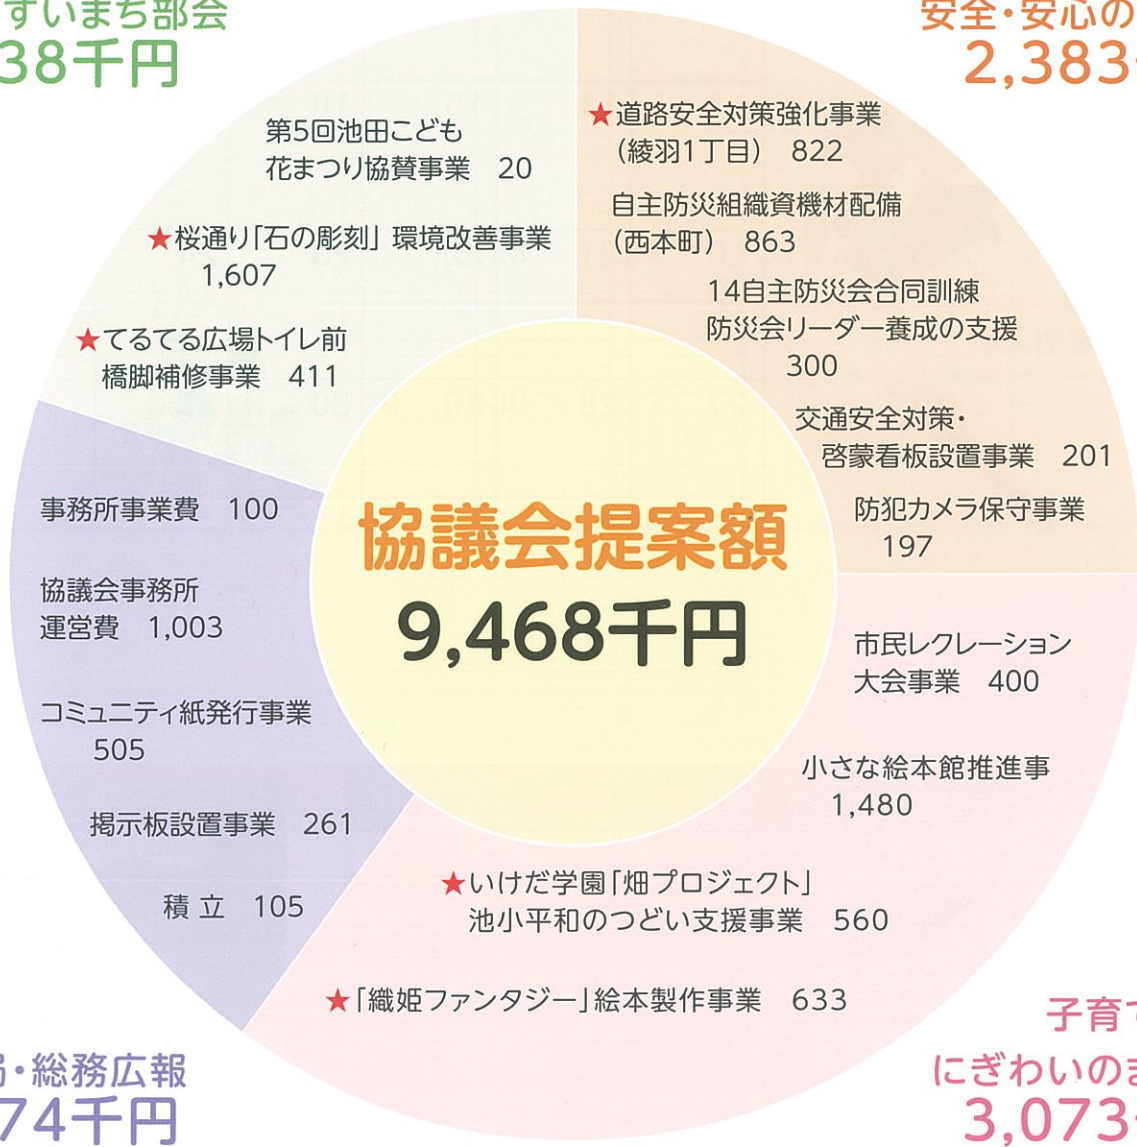

<http://www.geocities.jp/mgtpk521>

e-mail:mgtpk521@ybb.ne.jp

2018年
春季号
4月1日発行
VOL. 32

コミュニティ通信 IKEDA

平成30年度事業提案

★新規事業

すごしやすいまち部会
2,038千円

安全・安心のまち部会
2,383千円