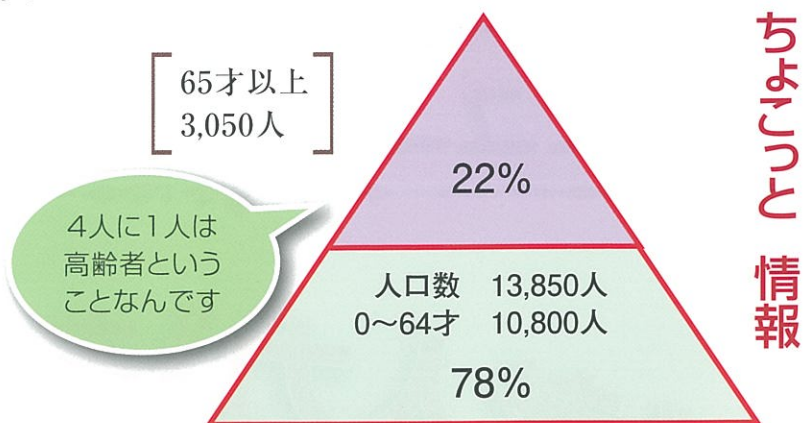

## 《老人力》を活かそう

楽しいわよ

1億総活躍の社会。池田地域で改めて今、あなたらしく動いてみませんか？

池田小校区人口比率 H.28.3.31

まずは外へ出てみよう! やってみよう! 人と触れてみよう!

町内会/自治会		生活/行政情報、福祉、募金、清掃美化、伝統保全、防犯、防災(火の用心)など
敬老会(老人会)活動 敬老会間		各種同好会、子ども会行事など 通学路見守りなどの子ども見守り
自主防災会/防犯活動		情報、救出救護、避難誘導、給食給水、消火訓練など。防犯、防災見まわり
シルバー人材センター		センターへの登録。経験を活かした有償の経済活動参加
公共施設		施設内案内/誘導、イベント参加、慰問/特技披露、スポーツ指導、遊具修理 囲碁、将棋、工作、園芸、キッズランド
地域行事/祭礼		里山保全、環境保全/美化/整備、市民レクリエーション準備/運営参加、MTP、がんがら火/伊居太神社/盆踊り等祭礼準備/参加
NPO/ボランティア 登録諸団体		高齢者見守り、話し相手、寄り添い、障がい者支援(手話・点字・音訳・要訳)、里山保全、環境保全、美化/整備など、観光案内、歴史案内、工作指導/作成、料理指導、雑巾作り、リーダー養成/講師、イベント参加/慰問/特技披露
地域コミュニティ 推進協議会		にぎわいのあるまち/子育てのまちへの提案 安全安心のまちへの提案 コミュニティ紙作りへの参加 小さな絵本館での読み聞かせ/管理/運営